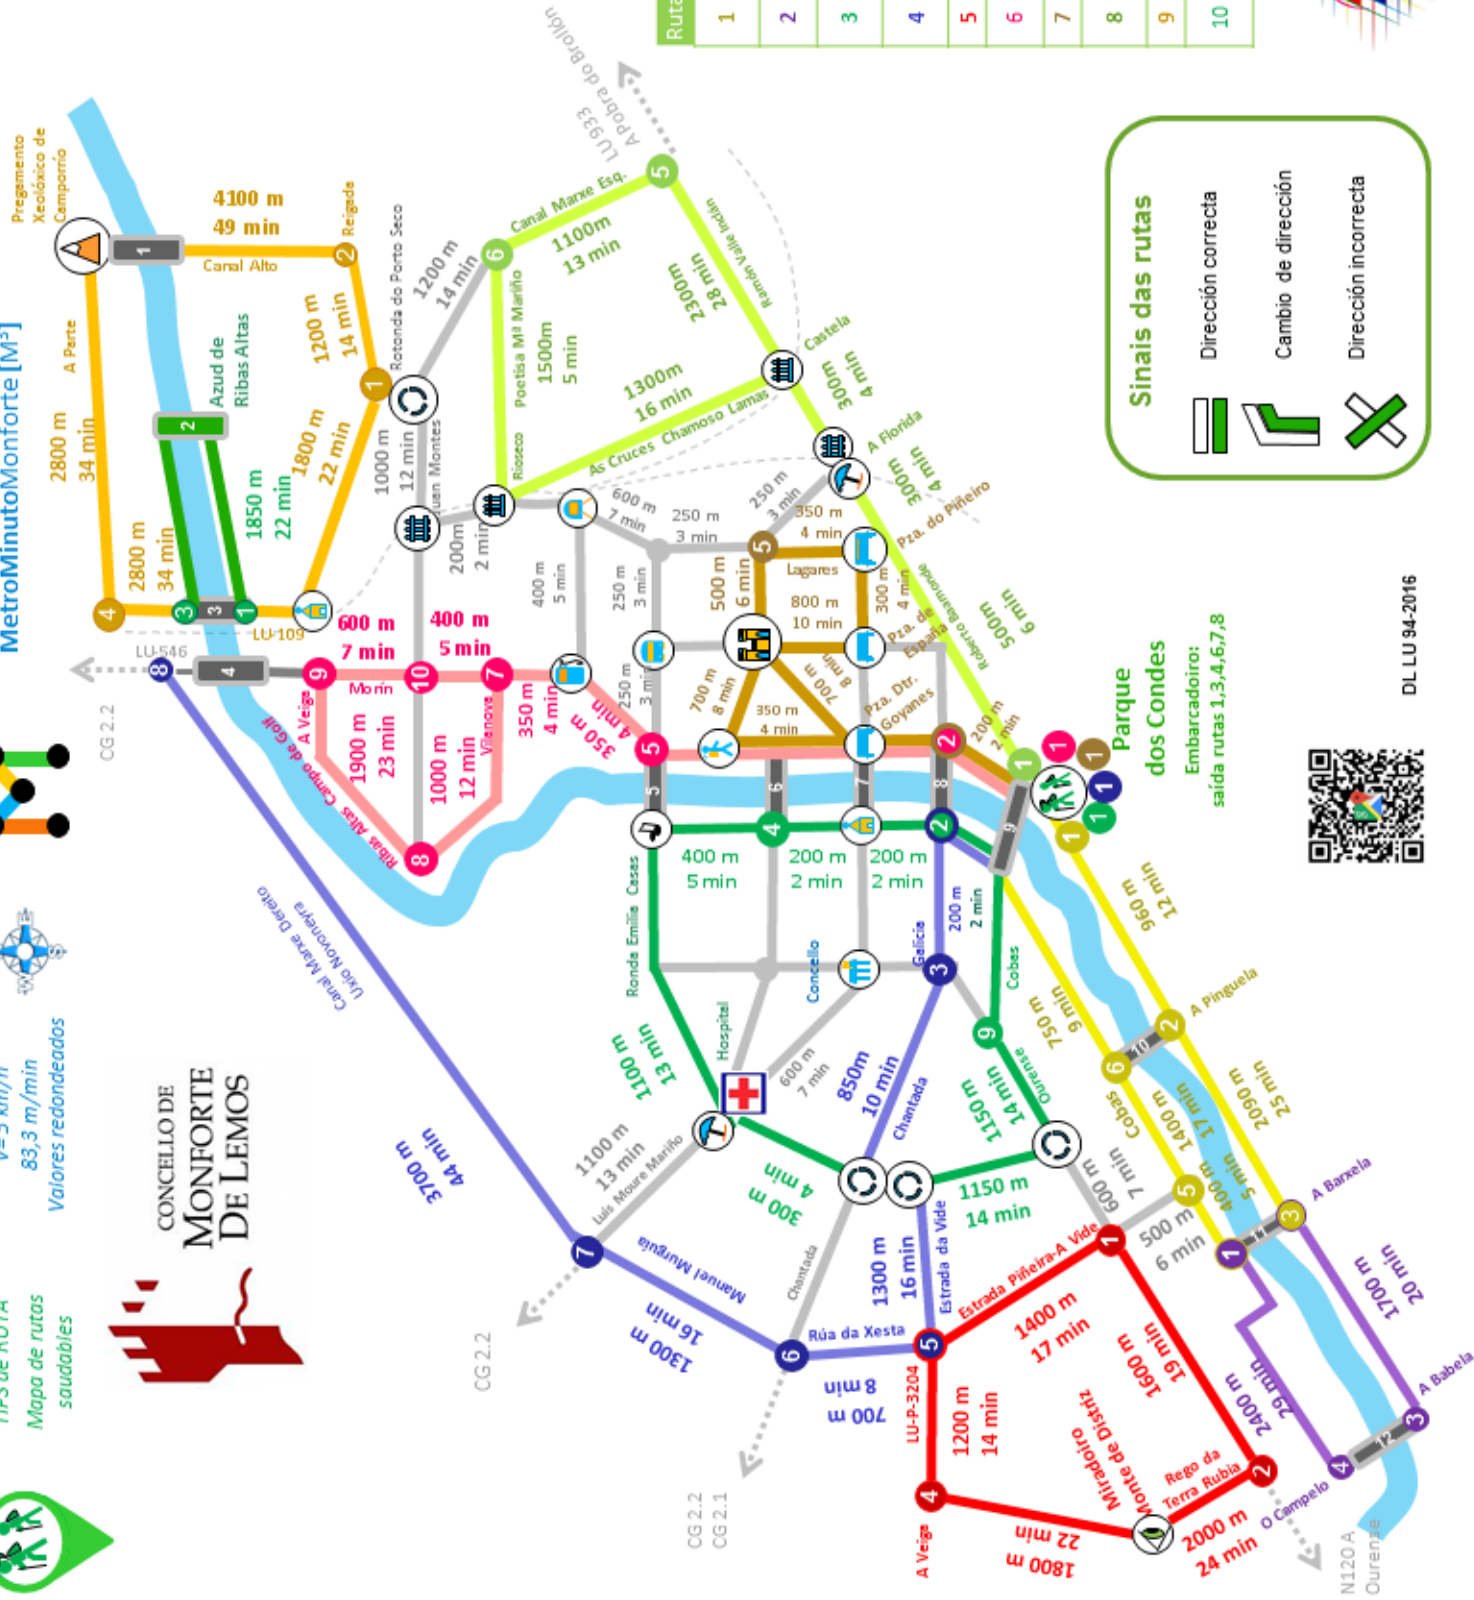

TIPS de RUTA
Mapa de rutas
saudables

V= 5 km/h
83,3 m/min
Valores redondeados

MetroMinutoMonforte [M³]

CONCELLO DE
**MONFORTE
DE LEMOS**

www.iesdavinarey.es
IES DAVIÑA REY

Ponte	Nome
1	Camporriño
2	Azud
3	Ribas Altas
4	Ribas Altas (Área recreativa)
5	Ronda Emilia Casas
6	Ponte de Madeira
7	Ponte Vella
8	Ponte Nova (Avda. Galicia)
9	Pasarela Parque dos Condos
10	Pasarela da Pinguela
11	A Barxela
12	A Babela

Ruta	Metros	Minutos	Nome da ruta
1	5600	67	Parque dos Condos-Piñeira (Ruta do Cabe)
2	4100	49	Piñeira-Distritz (Ruta do Cabe)
3	4900	59	Ronda Emilia Casas
4	8250	99	Canal Marxé Dereito (Uxío Novoneyra)
5	8000	96	Miradoiro Monte de Distritz
6	7300	88	Ribas Altas (Ruta do Cabe)
7	4500	54	San Vicente
8	8400	101	Canal Marxé Esquerdo (Río Seco)
9	12700	152	Pregamento de Camporriño
10	3700	44	Azud de Ribas Altas (Ruta do Cabe)

Sinais das rutas

- Dirección correcta
- Cambio de dirección
- Dirección incorrecta

Embarkadoiro:
saída rutas 1,3,4,6,7,8

DL LU 94-2016

Proxecto realizado polo alumnado de ESO do IES Fco. Daviña Rey dentro do Plan Proxecta curso 15-16