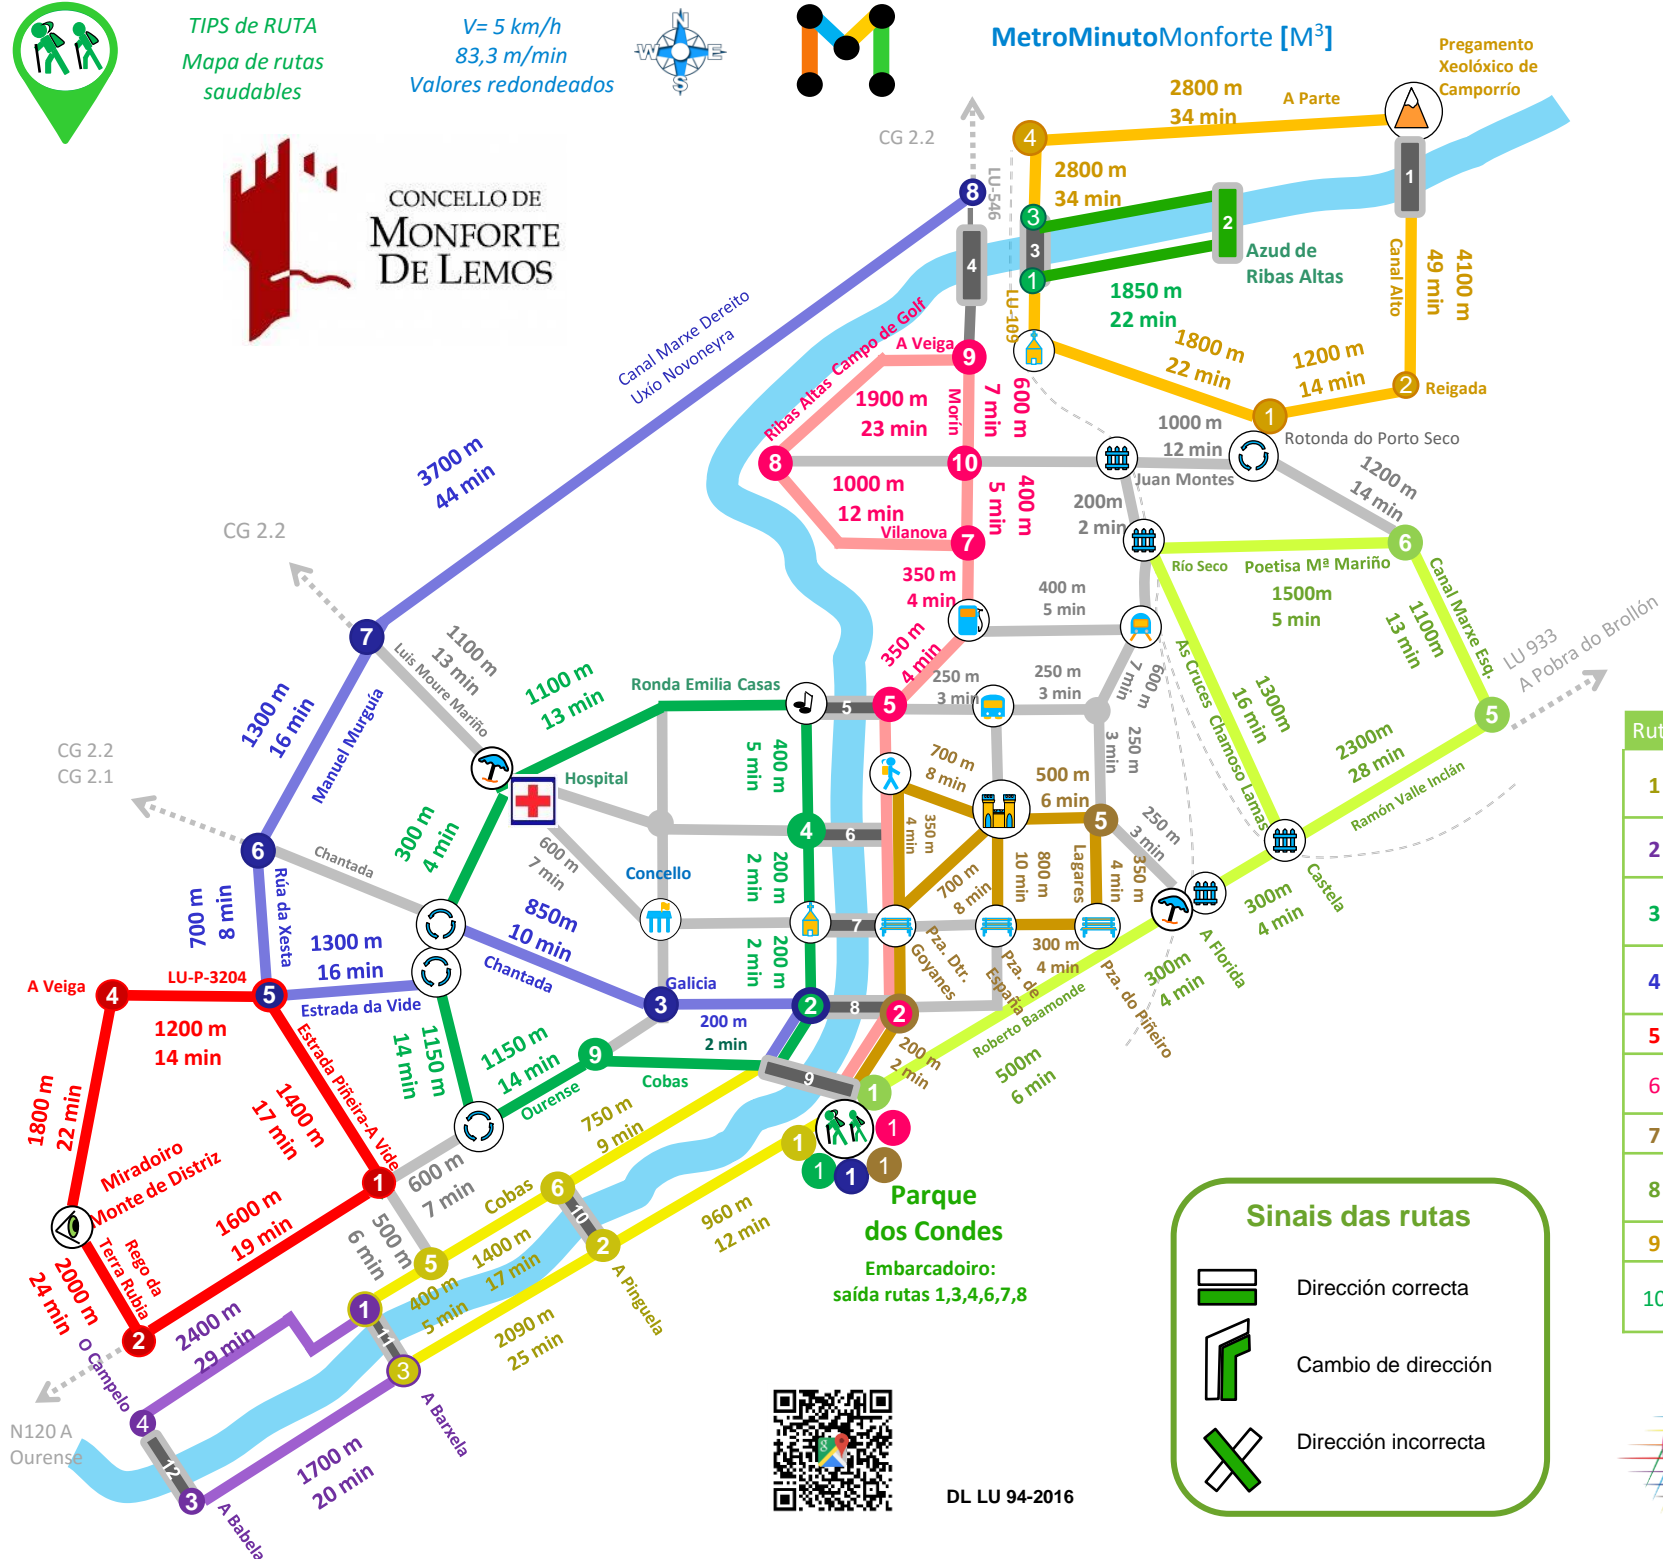

TIPS de RUTA  
Mapa de rutas saudables

V = 5 km/h  
83,3 m/min  
Valores redondeados

## MetroMinutoMonforte [M<sup>3</sup>]

Pregamento  
Xeolóxico de  
Camporrio

www.iesdavinarey.es  
IES DAVIÑA REY

CONCELLO DE  
MONFORTE  
DE LEMOS

Ponte	Nome
1	Camporrio
2	Azud
3	Ribas Altas
4	Ribas Altas (Área recreativa)
5	Ronda Emilia Casas
6	Ponte de Madeira
7	Ponte Vella
8	Ponte Nova (Avda. Galicia)
9	Pasarela Parque dos Condes
10	Pasarela da Pinguela
11	A Barxela
12	A Babela

Ruta	Metros	Minutos	Nome da ruta
1	5600	67	Parque dos Condes-Piñeira (Ruta do Cabe)
2	4100	49	Piñeira-Distriz (Ruta do Cabe)
3	4900	59	Ronda Emilia Casas
4	8250	99	Canal Marxe Dereito (Uxío Novoneyra)
5	8000	96	Miradoiro Monte de Distriz
6	7300	88	Ribas Altas (Ruta do Cabe)
7	4500	54	San Vicente
8	8400	101	Canal Marxe Esquerdo (Río Seco)
9	12700	152	Pregamento de Camporrio
10	3700	44	Azud de Ribas Altas (Ruta do Cabe)

**MeterMinuteMaps**

**TheSmartWay**

Rutas saudables

**MetroMinutoMonforte**

**M3**